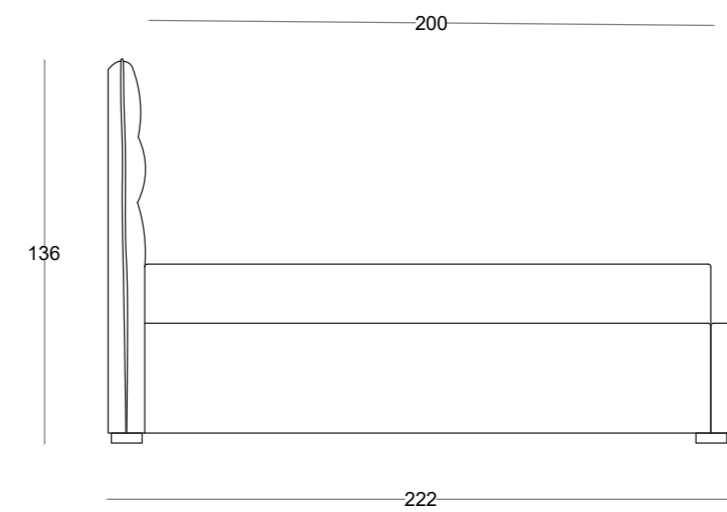

Štof/Fabrics: tender way 72
francuski ležaj/bed
CAPRI