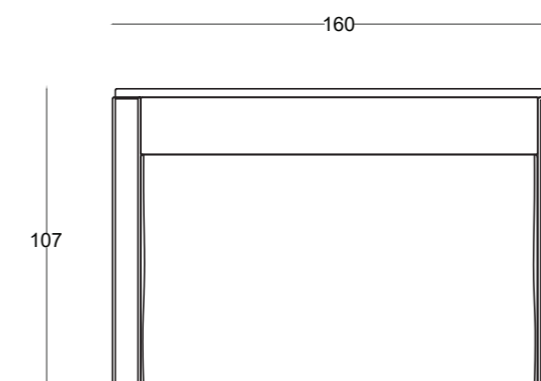

- | easy open
- | val opruga/zig zag spring
- | HR pena/HR foam
- | krevet/bed: 160x200
- | pogodan za male prostore/space saving

Štof/Fabrics: neve 13

VALETA