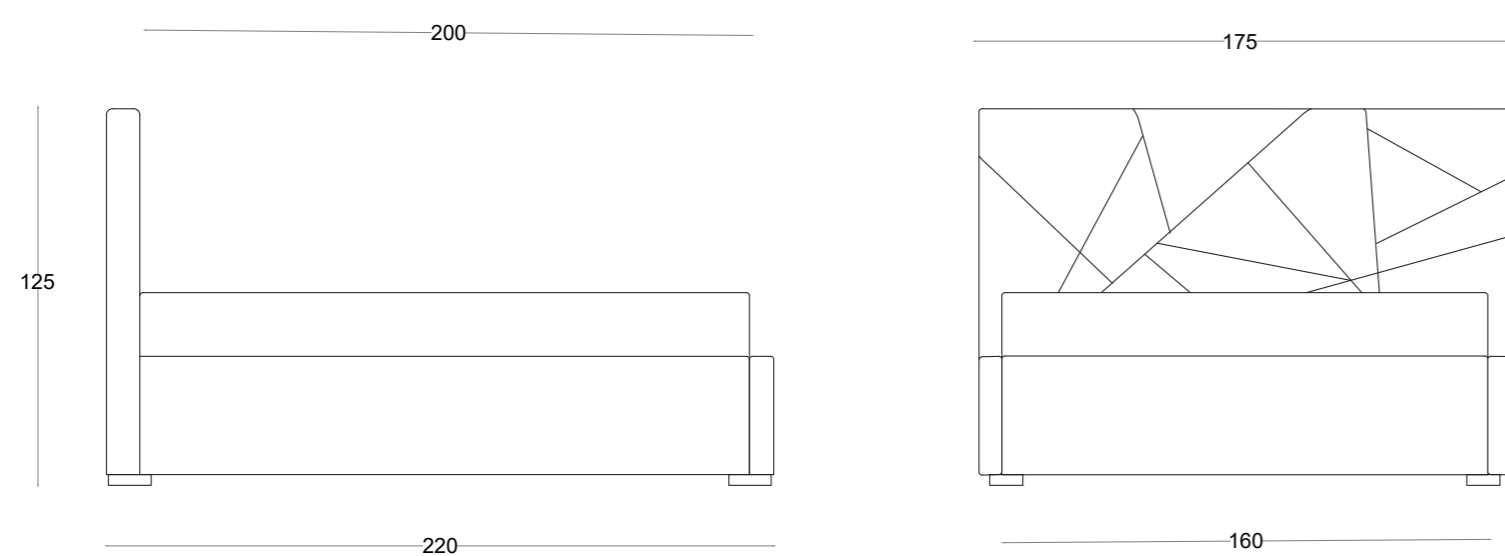

Štof/Fabrics: monolith 77
francuski ležaj/bed
ALPI