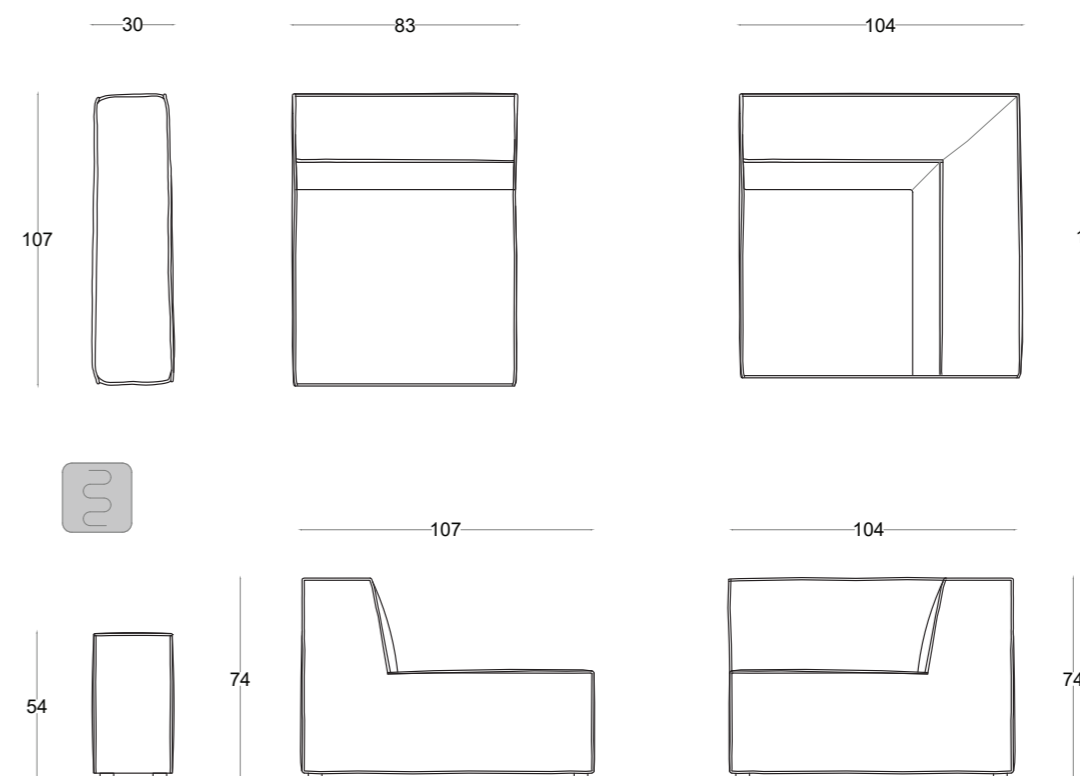

FOTELJA / ARMCHAIR

UGAO / CORNER