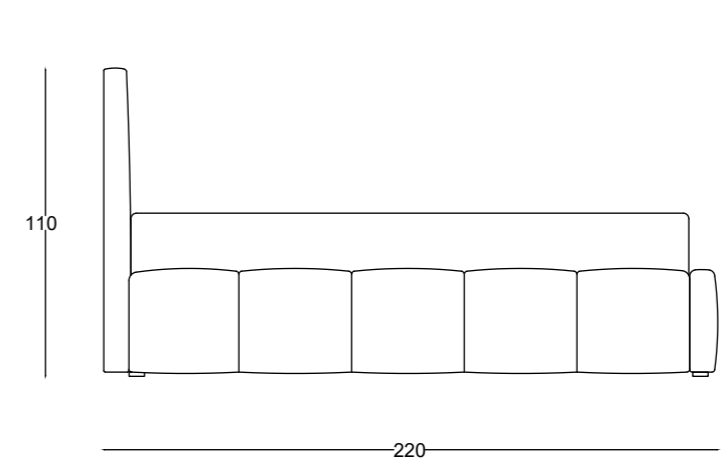

NATURE COLORS

wind 34

neve 39

aragon 39

tender way 37

Štof/Fabrics: perfect harmony 02
francuski ležaj/bed
KJOTO

Štof/Fabrics: tender way 72
francuski ležaj/bed
CAPRI

Štof/Fabrics: scala 38
francuski ležaj/bed
SARAGOSA