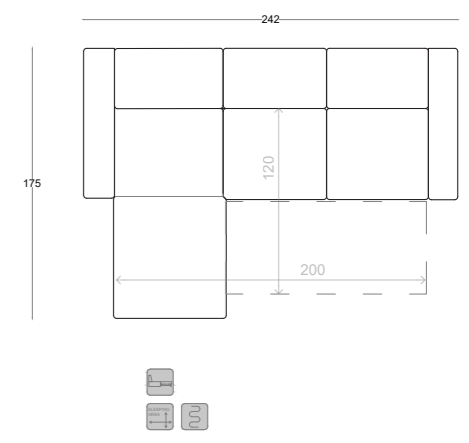

Štof/Fabrics: texas 92

ADA M

ugaona garnitura /corner sofa
ADA