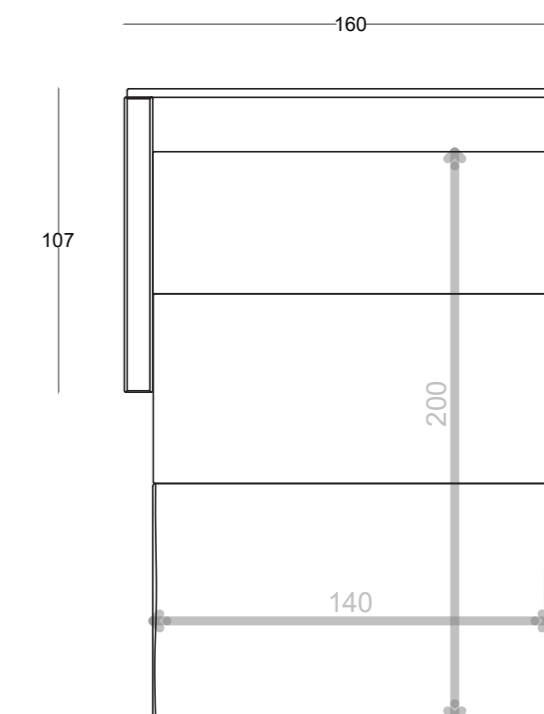

- | easy open
- | val opruga/zig zag spring
- | HR pena/HR foam
- | krevet/bed: 160x200
- | pogodan za male prostore/space saving

Štof/Fabrics: neve 13

VALETA