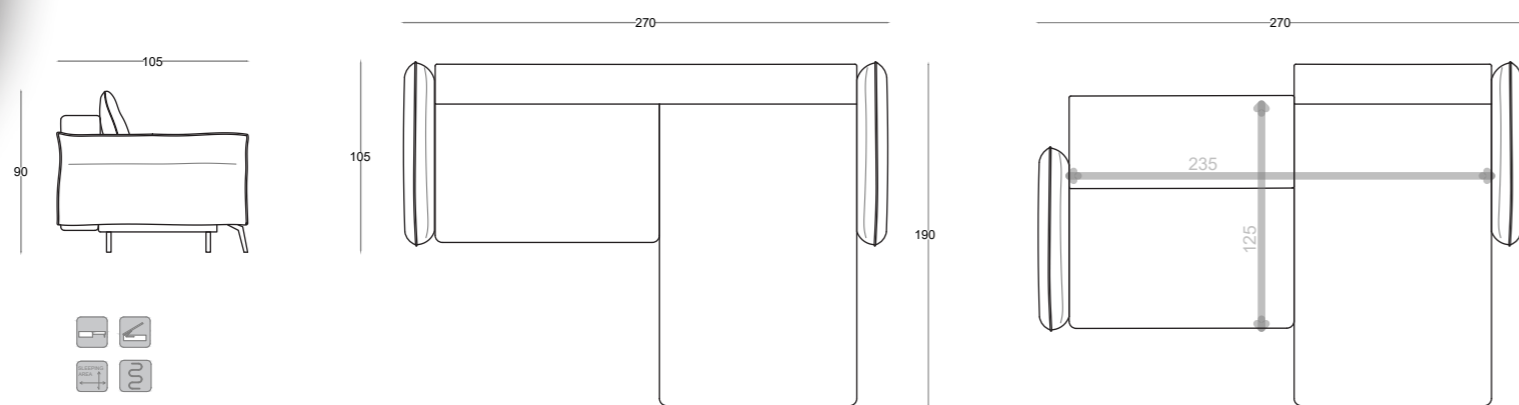

| val opruga/zig zag spring
| lezaj za spavanje/bed
| kutija/box
| LWH: 270x190x90

Štof/Fabrics: puente 80
ugaona garnitura /corner sofa
SUMATRA