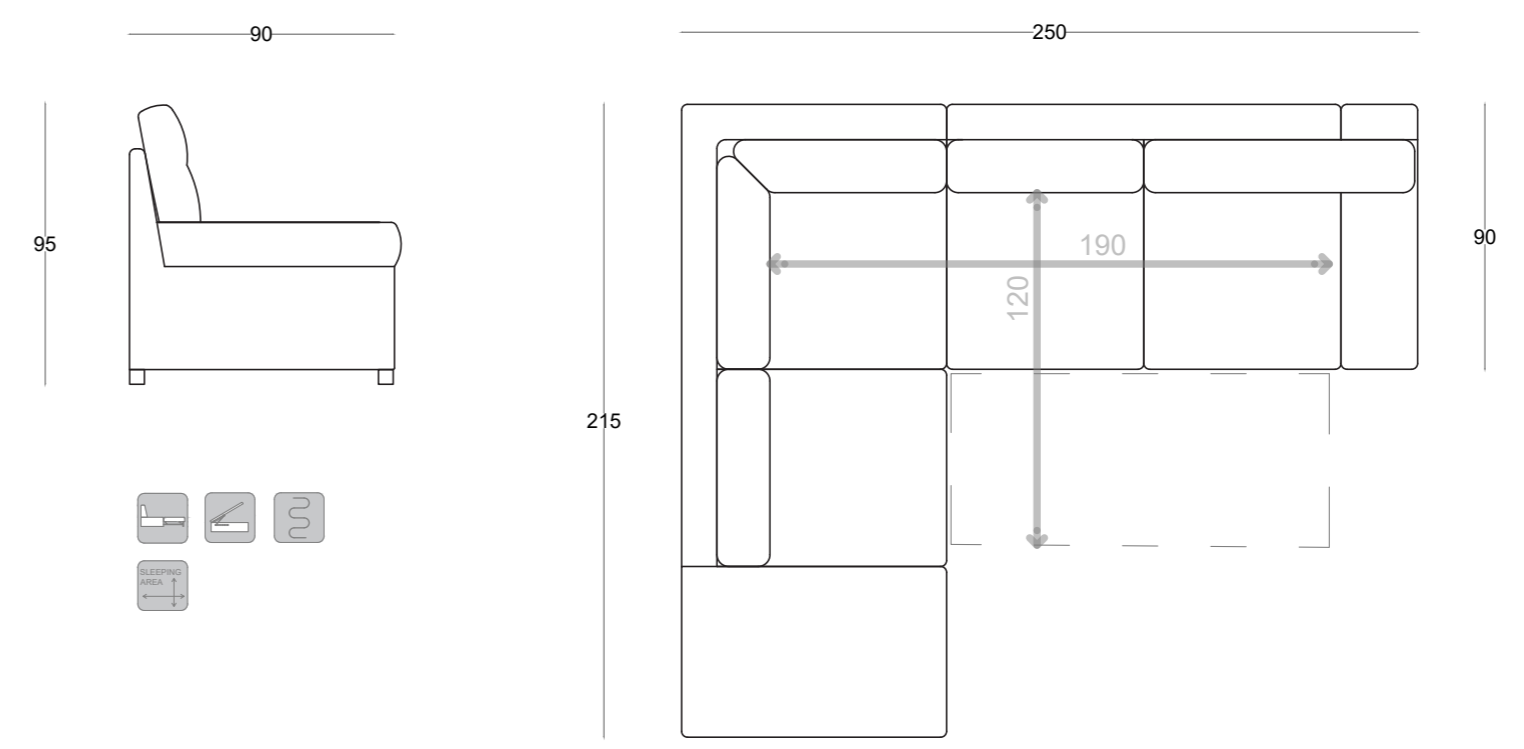

Štof/Fabrics: neve 90
ugaona garnitura/corner sofa
KATJA