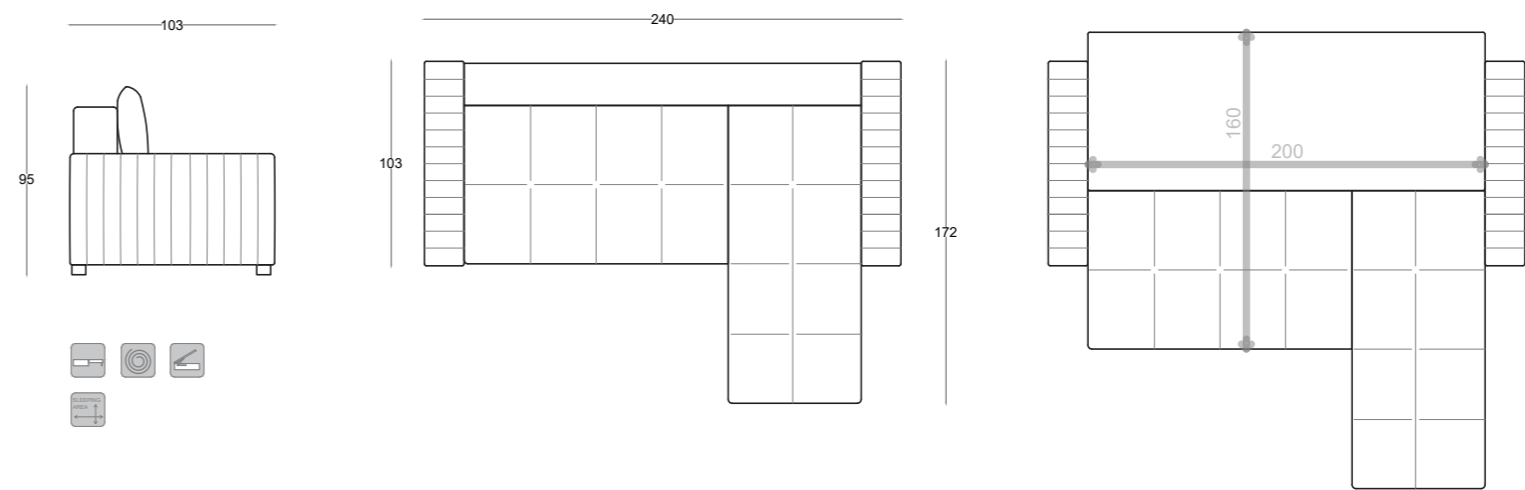

Štof/Fabrics: wind 11
ležaj/sofa bed
MADRID

ležaj/sofa bed

ugaona garnitura/corner sofa

ugaona garnitura L/corner sofa L

Štof/Fabrics: wind 05

MANILA

ležaj/sofa bed

ugaona garnitura/corner sofa