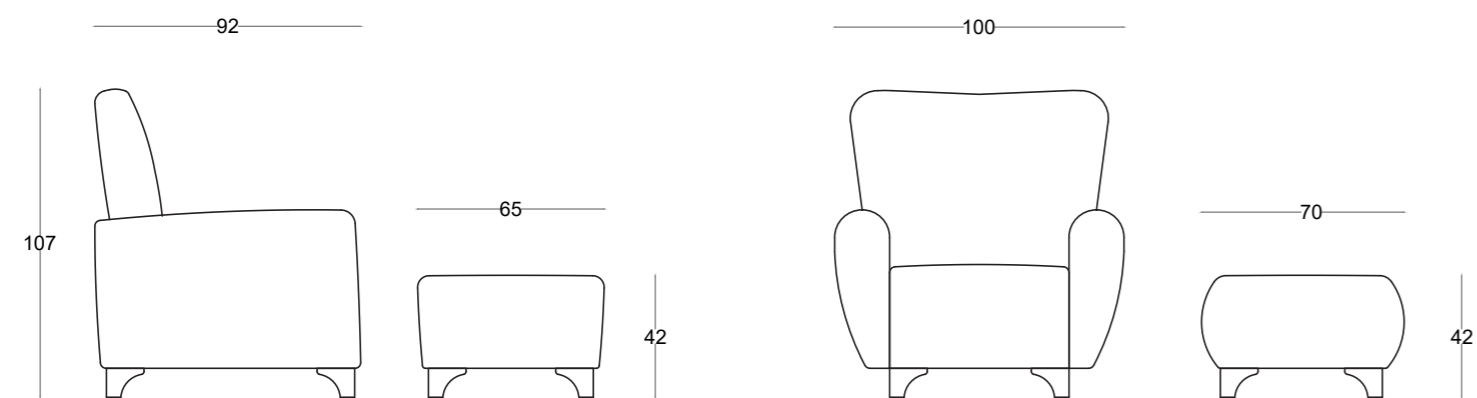

fotelja i tabure Provansa

fotelja i tabure JOY