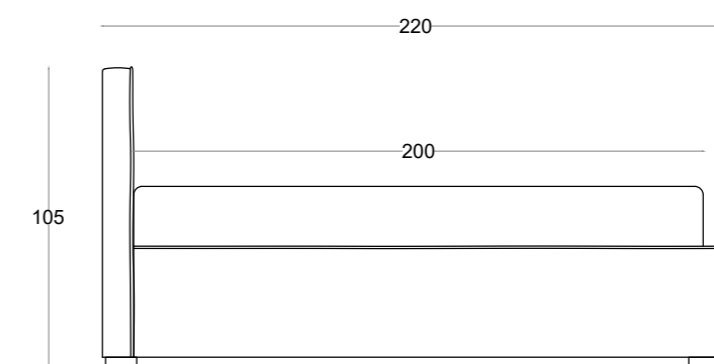

Štof/Fabrics: misterio 03
francuski ležaj/bed
JUKATAN