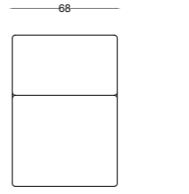

ADA XXL

ADA XL

ADA L

PRODUŽENA FOTELJA / CHAISE LOUNGE

DVOSED / TWO SEATER

FOTELJA / ARMCHAIR

PRODUŽENI UGAO / CHAISE LOUNGE

UGAO / CORNER