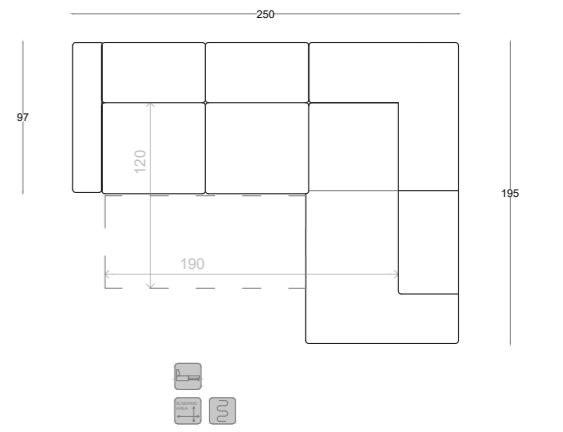

Štof/Fabrics: texas 92

ADA L

ugaona garnitura /corner sofa
ADA