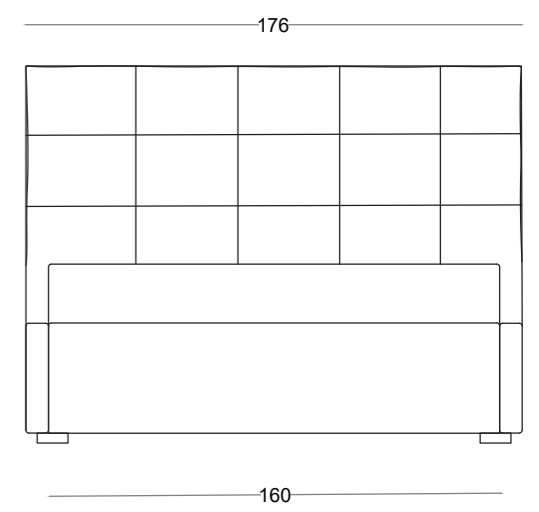

Štof/Fabrics: tender way 72
francuski ležaj/bed
CAPRI