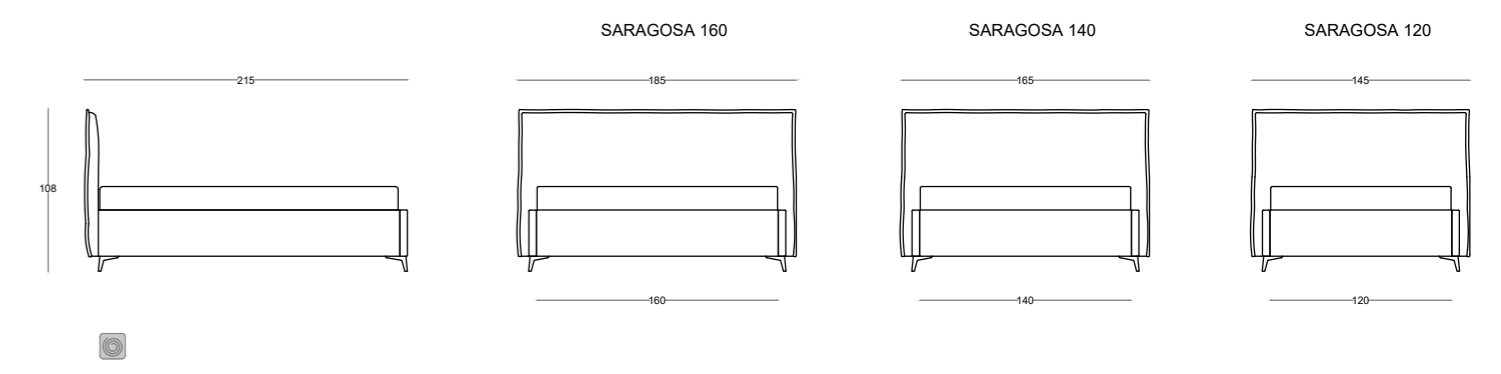

Štof/Fabrics: scala 38
francuski ležaj/bed
SARAGOSA