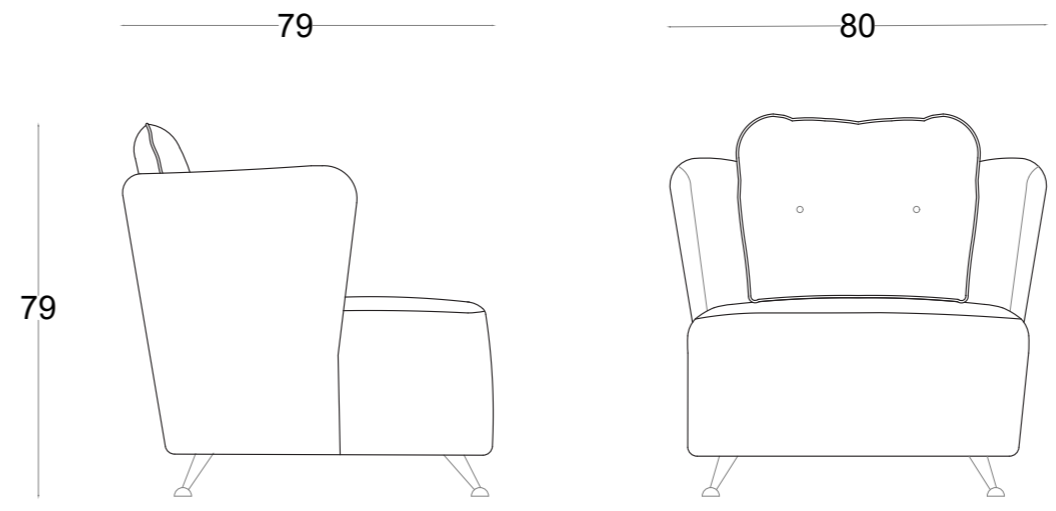

fotelja **New York**