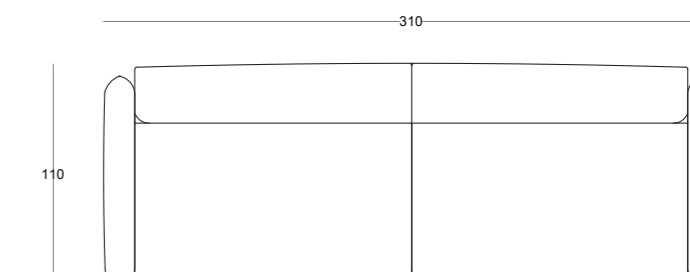

pouf/tabure

Štof/Fabrics: run again 48

ležaj/sofa bed

HONOLULU