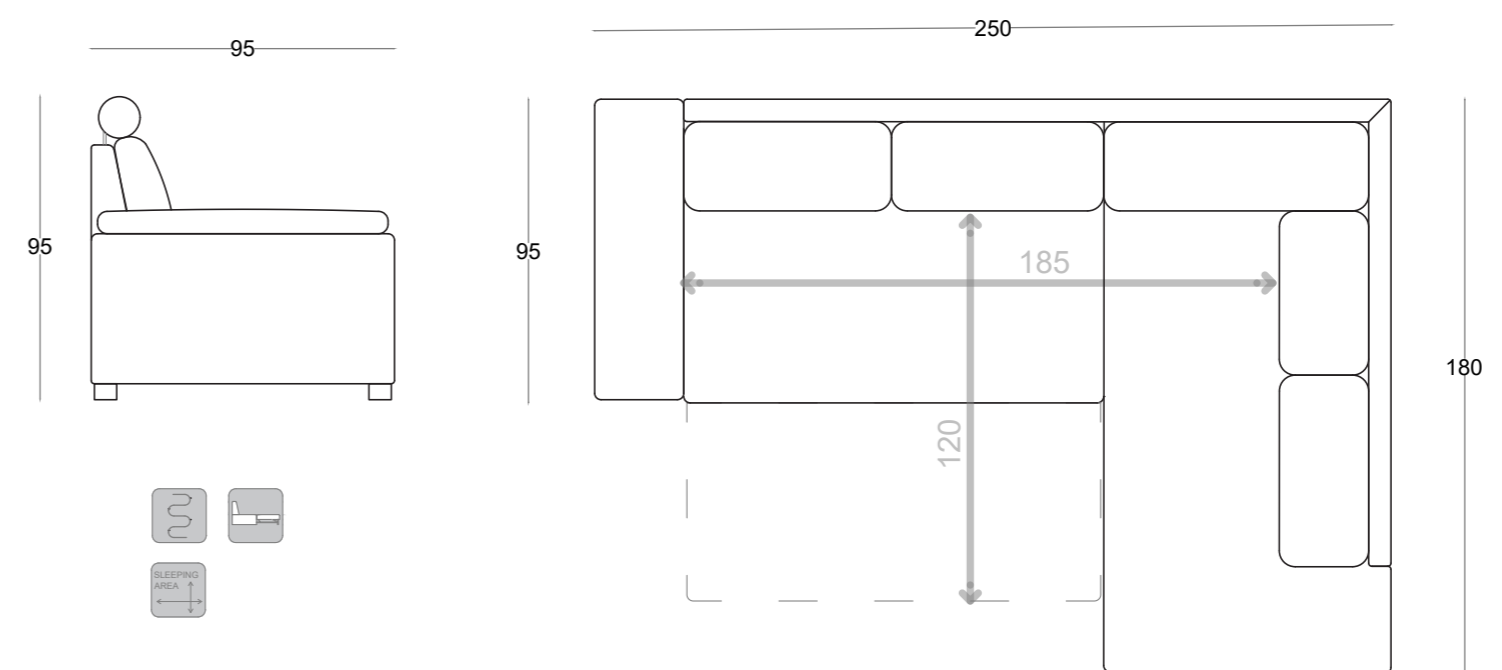

Štof/Fabrics: neve 13
ugaona garnitura/corner sofa
LAGUNA