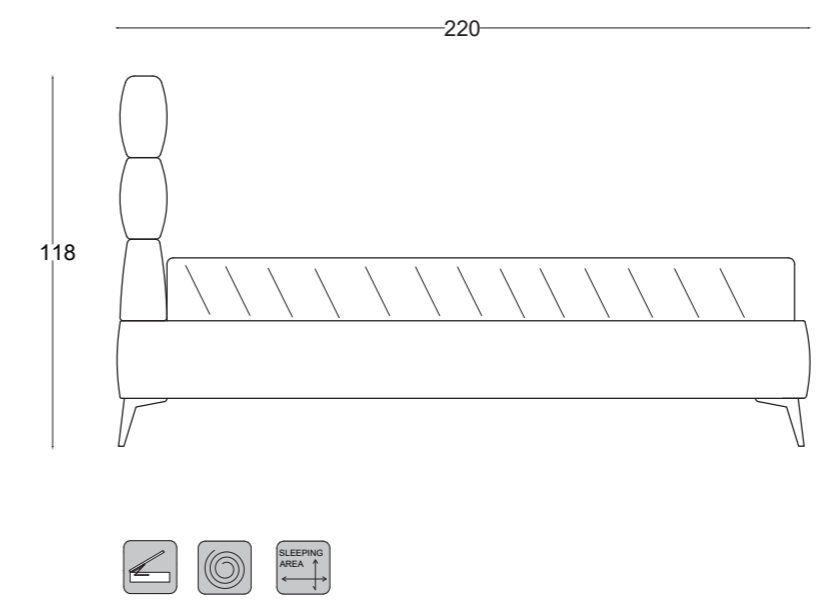

Štof/Fabrics: aragon 03
francuski ležaj/bed
ALTAMURA