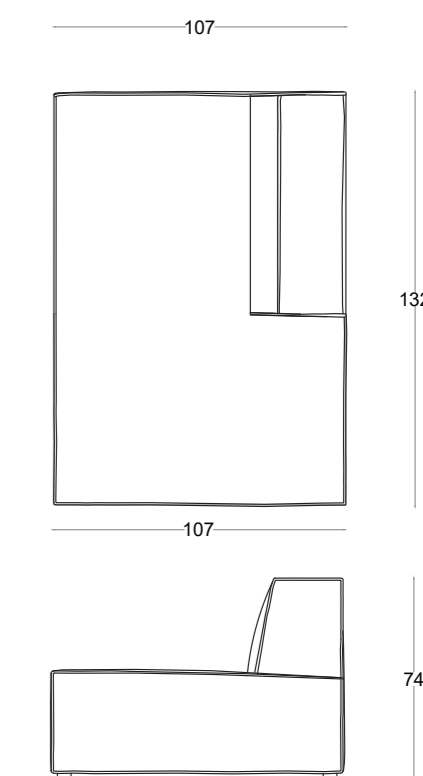

| LWH: 74x74x40

- | easy open
- | val opruga/zig zag spring
- | viskoelastična HR pena/HR foam
- | funkcija ležaja
- | LWH: 389x240x80

M: 301x195
L: 280x240
XL 389x240

M krevet: 240x150
L krevet: 220x150
XL krevet 320x150

Štof/Fabrics: XL - puente 80

FOTELJA / ARMCHAIR

UGAO / CORNER

FOTELJA SA TABUREOM /
ARMCHAIR WITH OTTOMAN

| val opruga/zig zag spring
| viskoelastična HR pena/HR foam
| LWH: 300x238x74

Štof/Fabrics: sometimes 09
ugaona garnitura /corner sofa
SEUL