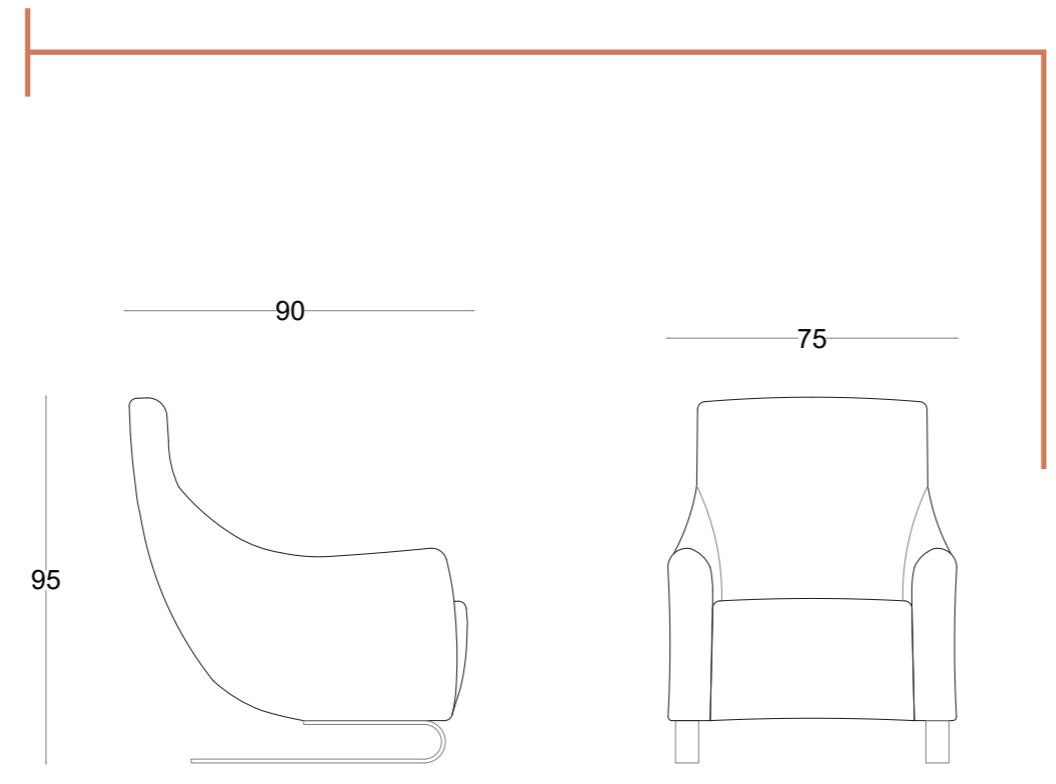

fotelja **Lisa klackalica**