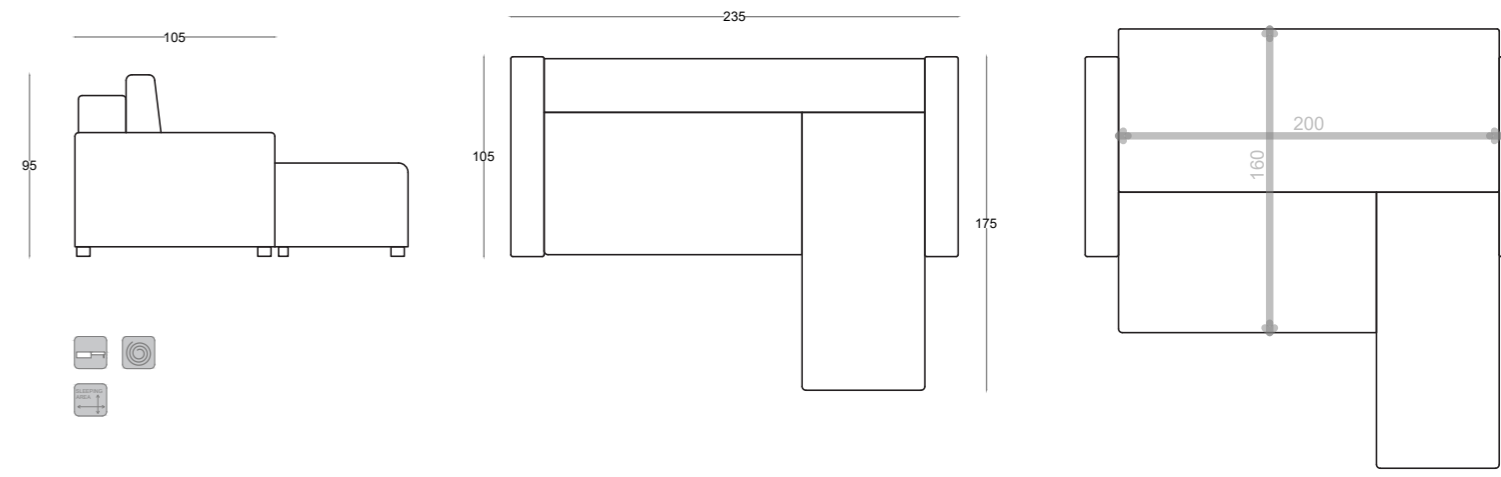

Štof/Fabrics: wind 11
ležaj/sofa bed
MADRID

ležaj/sofa bed

ugaona garnitura/corner sofa

ugaona garnitura L/corner sofa L

Štof/Fabrics: wind 05

MANILA

ležaj/sofa bed

ugaona garnitura/corner sofa