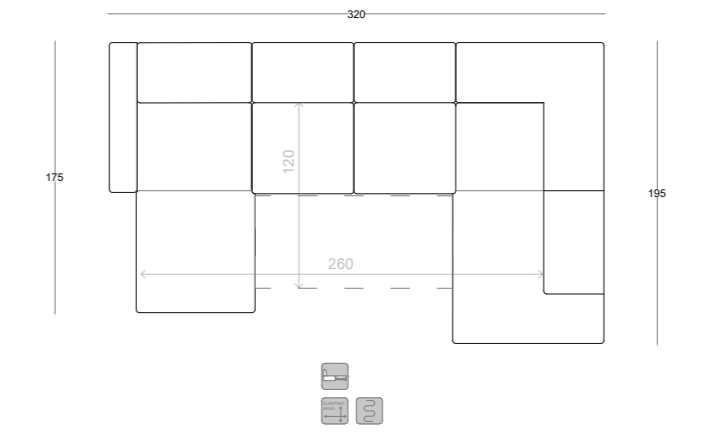

Štof/Fabrics: texas 92

ADA XL

ugaona garnitura /corner sofa
ADA