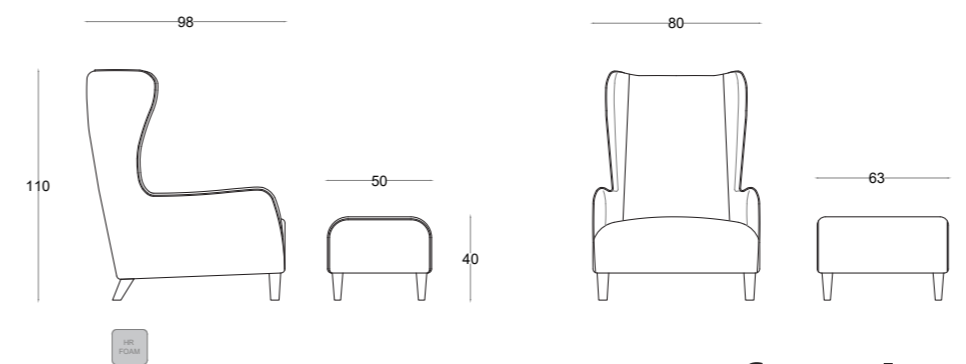

fotelja i tabure Briž