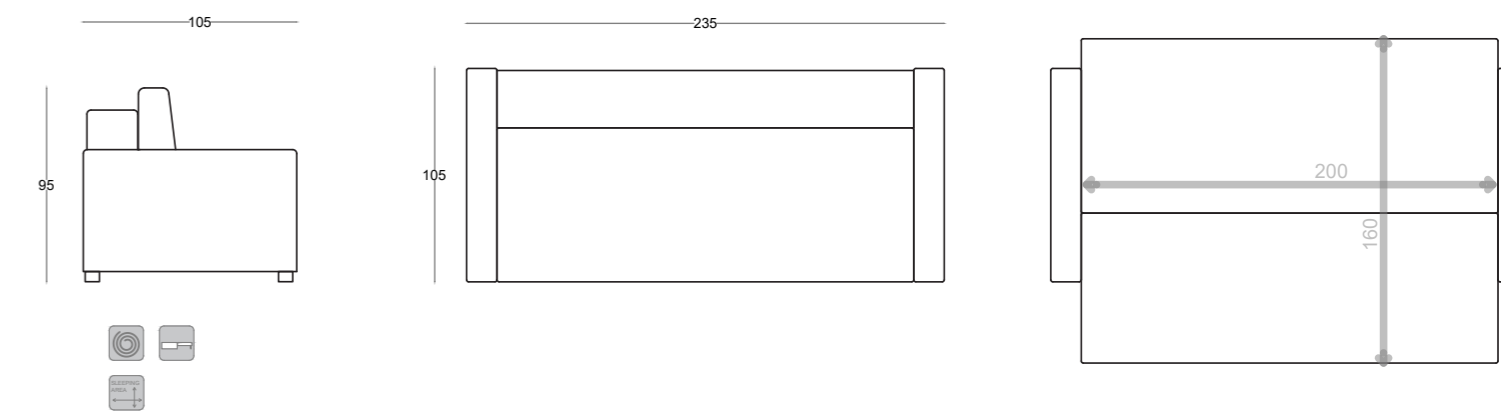

Štof/Fabrics: wind 11
ležaj/sofa bed
MADRID

ležaj/sofa bed

ugaona garnitura/corner sofa

ugaona garnitura L/corner sofa L

Štof/Fabrics: wind 05

MANILA

ležaj/sofa bed

ugaona garnitura/corner sofa