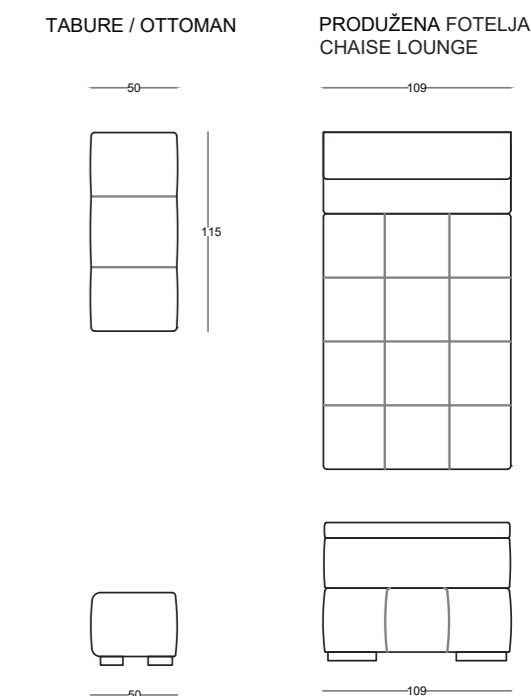

ADA XXL

ADA XL

ADA L

PRODUŽENA FOTELJA / CHAISE LOUNGE

DVOSED / TWO SEATER

FOTELJA / ARMCHAIR

PRODUŽENI UGAO / CHAISE LOUNGE

UGAO / CORNER

| LWH: 74x74x40

- | easy open
- | val opruga/zig zag spring
- | viskoelastična HR pena/HR foam
- | funkcija ležaja
- | LWH: 389x240x80

M: 301x195
L: 280x240
XL 389x240

M krevet: 240x150
L krevet: 220x150
XL krevet 320x150