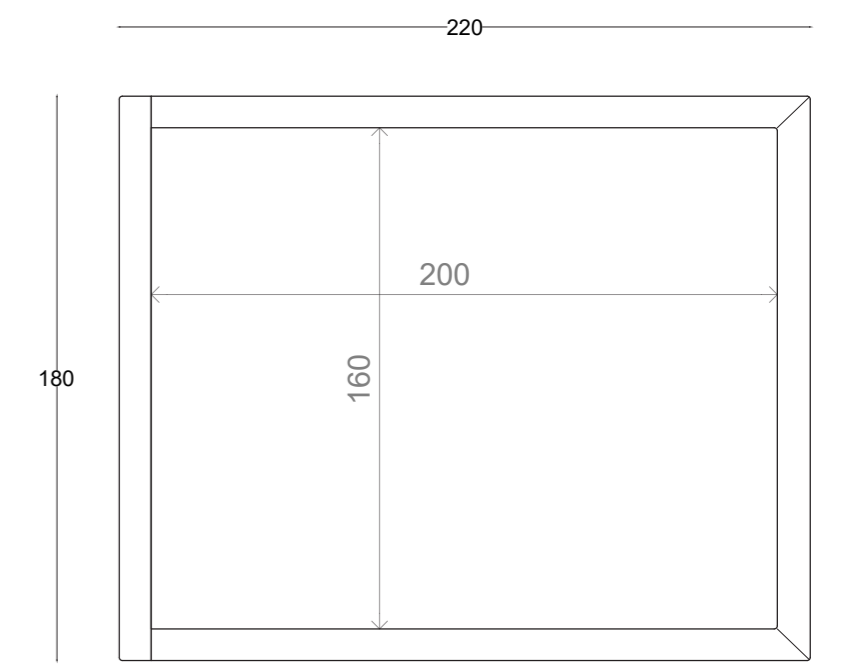

Štof/Fabrics: aragon 03
francuski ležaj/bed
ALTAMURA