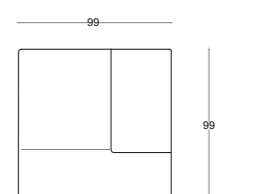

FOTELJA SA TABUREOM / ARMCHAIR WITH OTTOMAN