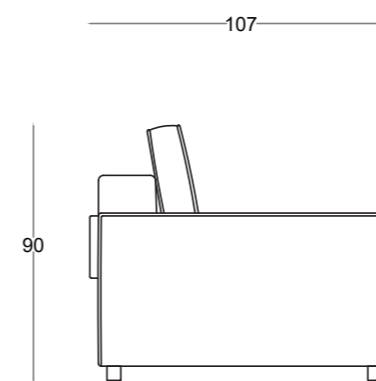

diosa 03

silencio 03

aragon 01

- | easy open
- | val opruga/zig zag spring
- | HR pena/HR foam
- | krevet/bed: 160x200
- | pogodan za male prostore/space saving

Štof/Fabrics: neve 13

VALETA

- | easy open
- | val opruga/zig zag spring
- | HR pena/HR foam
- | krevet/bed: 140x200
- | pogodan za male prostore/space saving