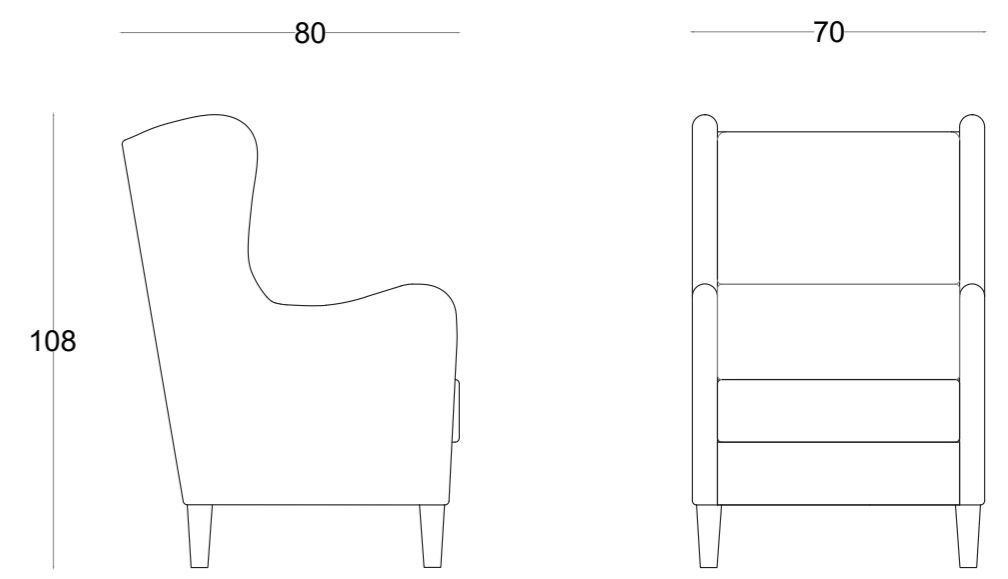

fotelja **Lola**