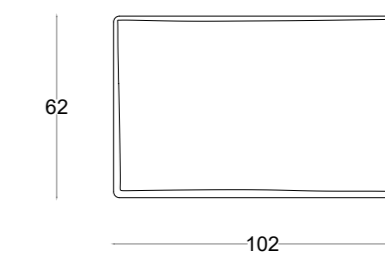

pouf/tabure

Štof/Fabrics: run again 48

ležaj/sofa bed

HONOLULU