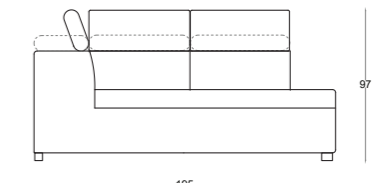

Štof/Fabrics: texas 92

ADA M

ugaona garnitura /corner sofa
ADA