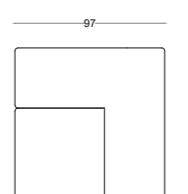

ADA XXL

ADA XL

ADA L

PRODUŽENA FOTELJA / CHAISE LOUNGE

DVOSED / TWO SEATER

FOTELJA / ARMCHAIR

PRODUŽENI UGAO / CHAISE LOUNGE

UGAO / CORNER

| LWH: 74x74x40

- | easy open
- | val opruga/zig zag spring
- | viskoelastična HR pena/HR foam
- | funkcija ležaja
- | LWH: 389x240x80

M: 301x195
L: 280x240
XL 389x240

M krevet: 240x150
L krevet: 220x150
XL krevet 320x150