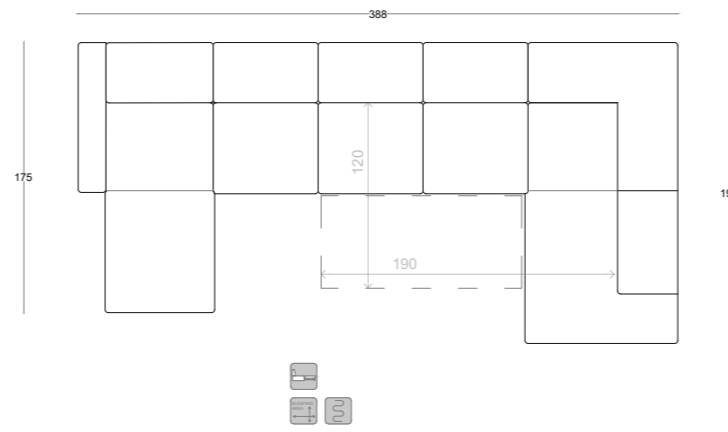

Štof/Fabrics: texas 92

ADA XXL

ugaona garnitura /corner sofa
ADA