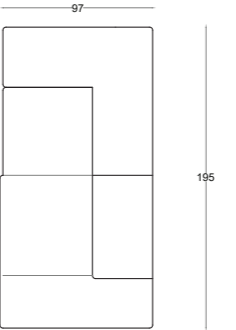

ADA XXL

ADA XL

ADA L

PRODUŽENA FOTELJA / CHAISE LOUNGE

DVOSED / TWO SEATER

FOTELJA / ARMCHAIR

PRODUŽENI UGAO / CHAISE LOUNGE

UGAO / CORNER

| LWH: 74x74x40

- | easy open
- | val opruga/zig zag spring
- | viskoelastična HR pena/HR foam
- | funkcija ležaja
- | LWH: 389x240x80

M: 301x195
L: 280x240
XL 389x240

M krevet: 240x150
L krevet: 220x150
XL krevet 320x150