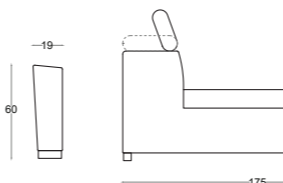

Štof/Fabrics: texas 92

ADA M

ugaona garnitura /corner sofa
ADA