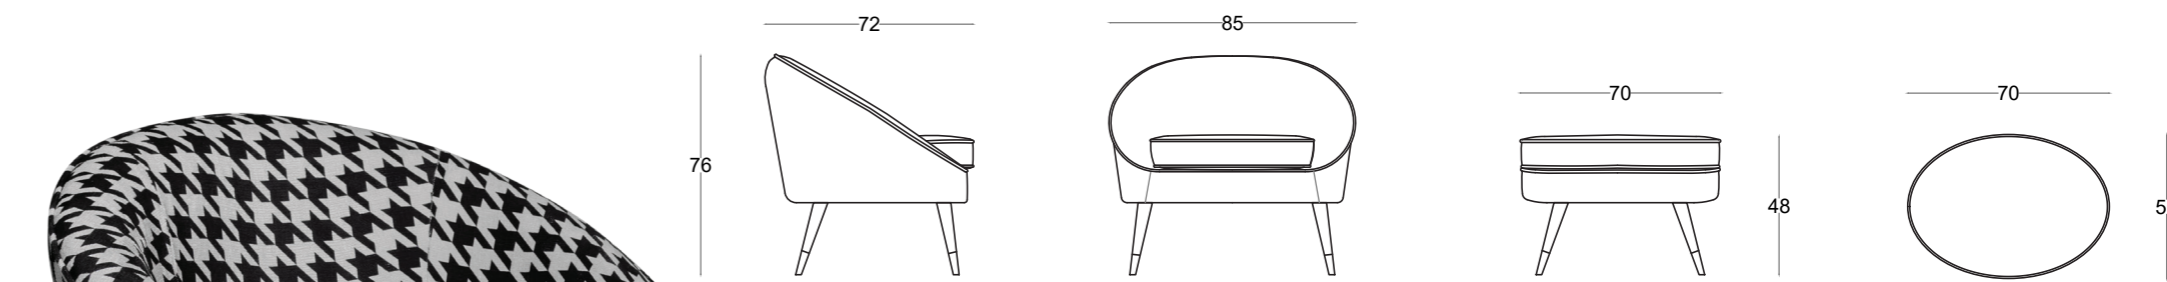

fotelja i tabure Briž