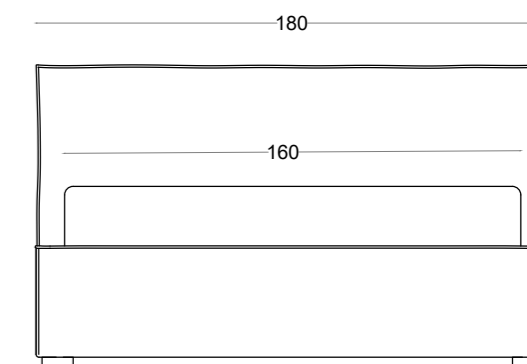

Štof/Fabrics: misterio 03
francuski ležaj/bed
JUKATAN