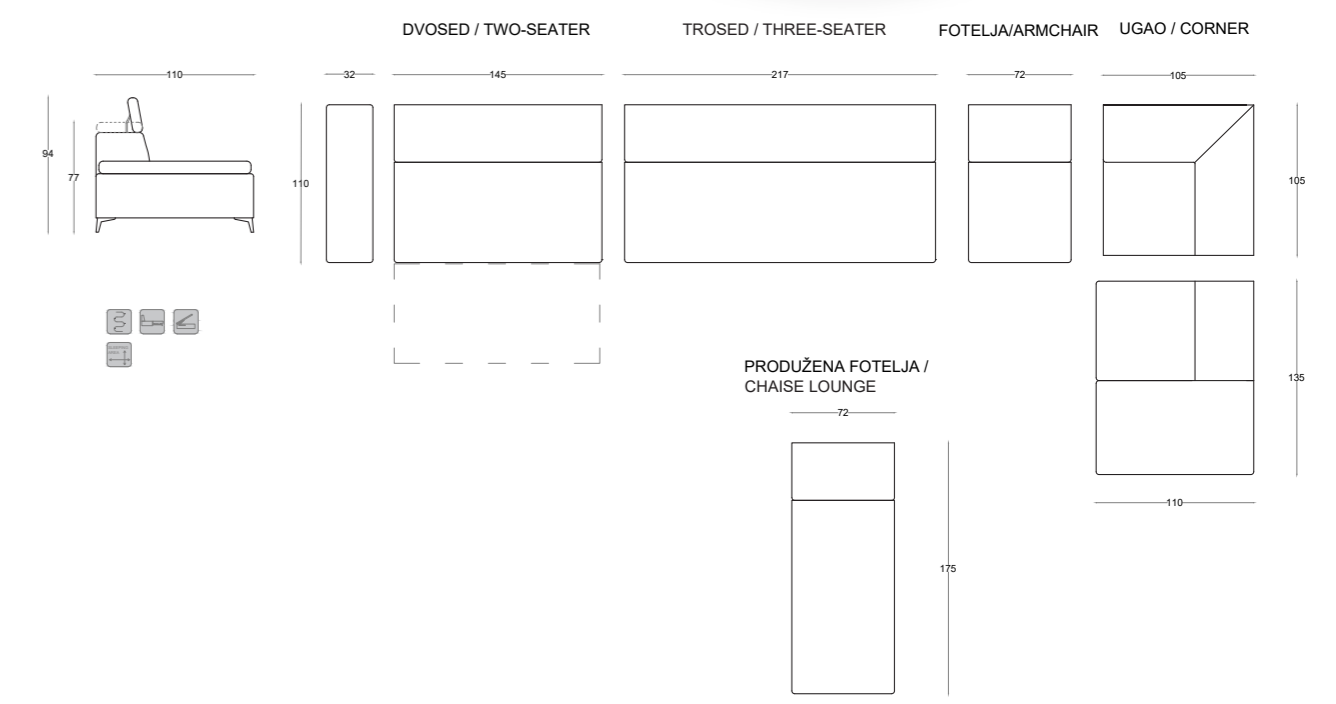

FOTELJA SA TABUREOM / ARMCHAIR WITH OTTOMAN

Štof/Fabrics: perfect harmony 01
ugaona garnitura/corner sofa
SCARLET