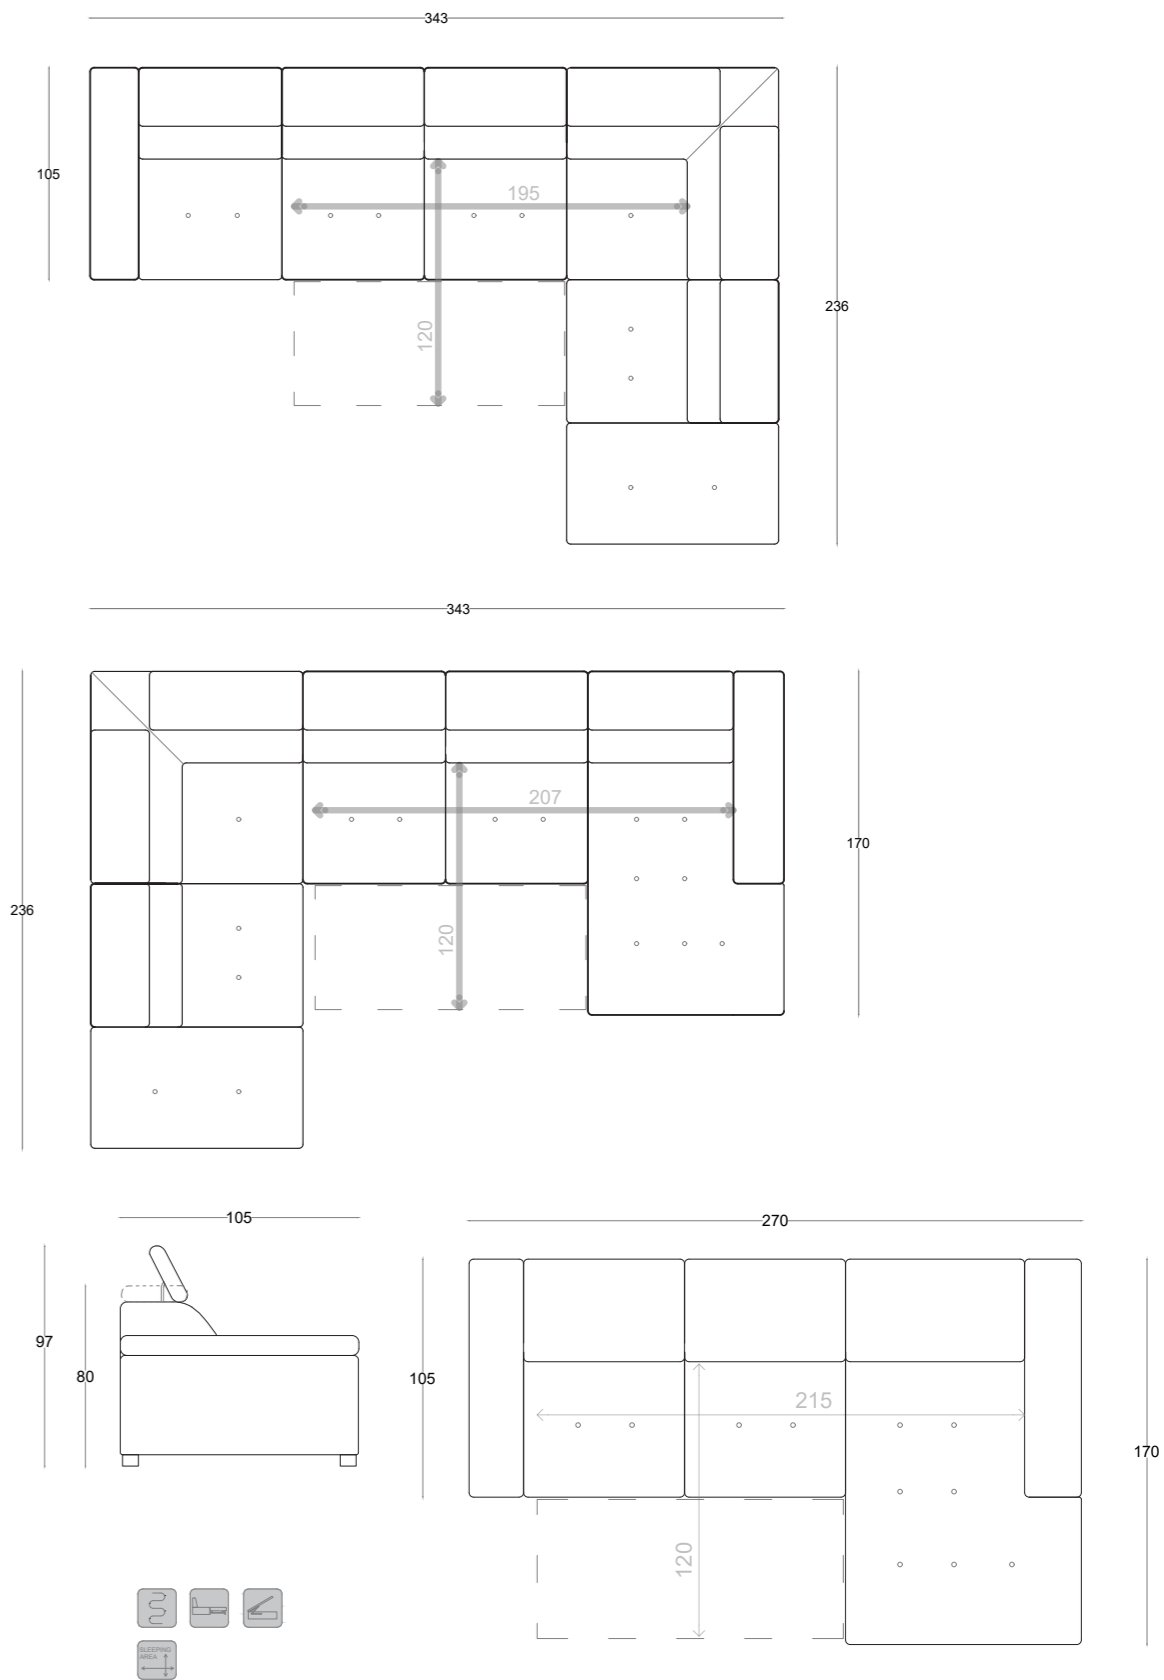

Štof/Fabrics: neve 52
ugaona garnitura/corner sofa
TARA