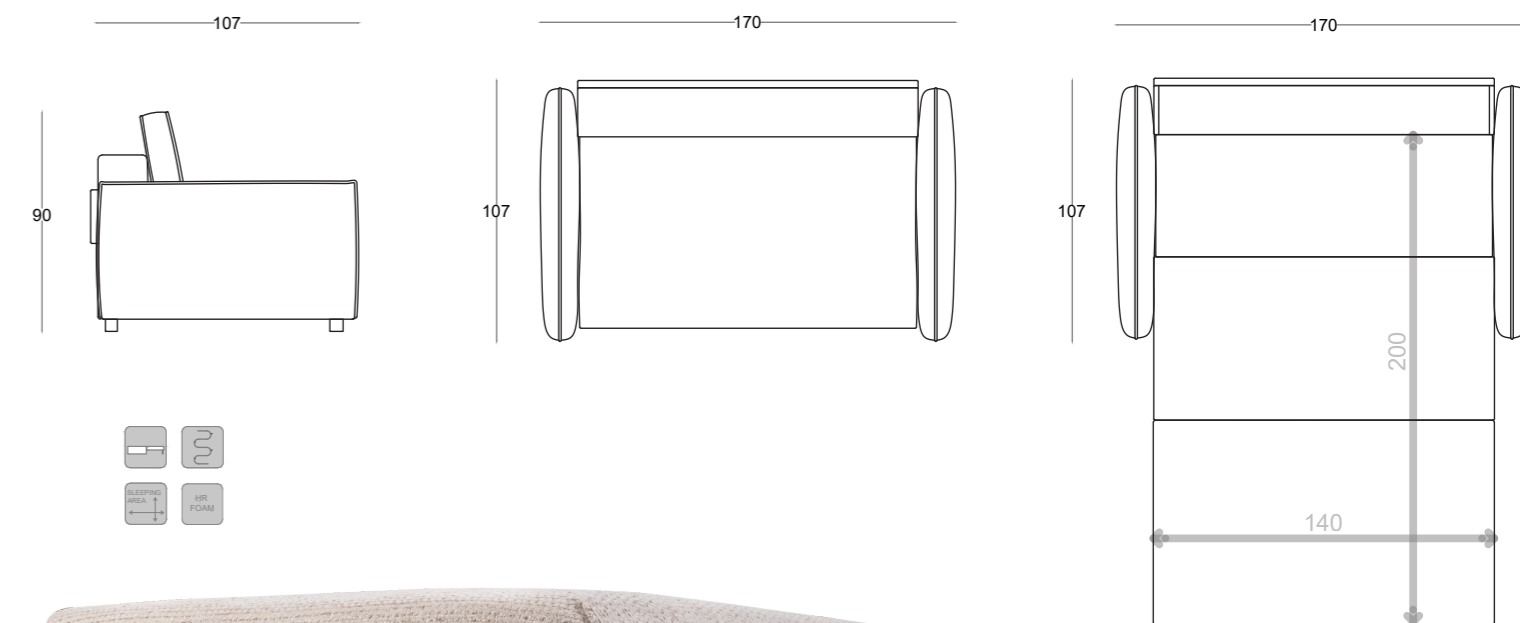

- | easy open
- | val opruga/zig zag spring
- | HR pena/HR foam
- | krevet/bed: 140x200
- | pogodan za male prostore/space saving

Štof/Fabrics: silencio 06
ugaona garnitura/corner sofa
VIRDŽINIJA