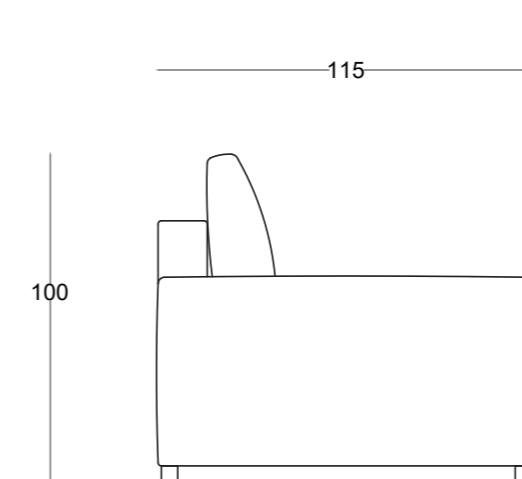

| LWH: 270x190x90

Štof/Fabrics: neve 13
ugaona garnitura/corner sofa
LAGUNA

Štof/Fabrics: perfect harmony 39
ugaona garnitura/corner sofa

NORA

- | val opruga/zig zag spring
- | viskoelastična HR pena/HR foam
- | funkcija ležaja/sleeping function
- | obaranje naslona/backrest folding
- | LWH: 280x180x100