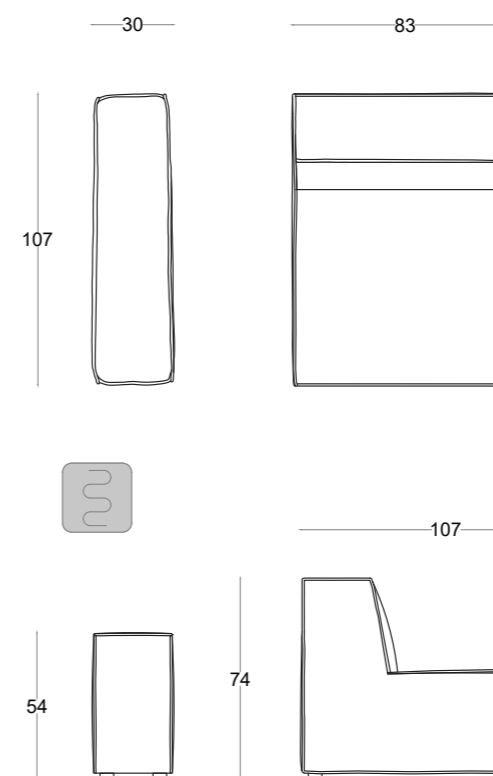

FOTELJA / ARMCHAIR