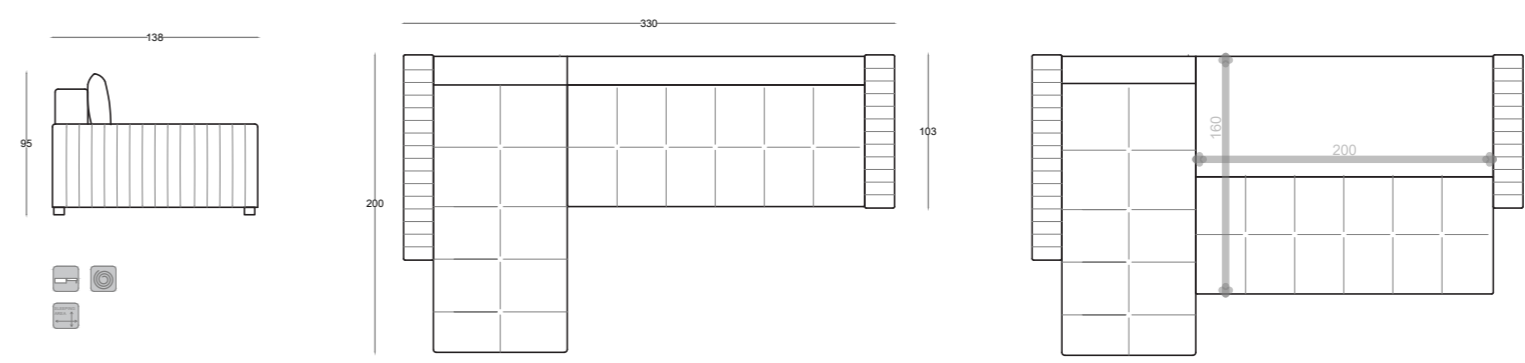

Štof/Fabrics: wind 11
ležaj/sofa bed
MADRID

ležaj/sofa bed

ugaona garnitura/corner sofa

ugaona garnitura L/corner sofa L

Štof/Fabrics: wind 05

MANILA

ležaj/sofa bed

ugaona garnitura/corner sofa