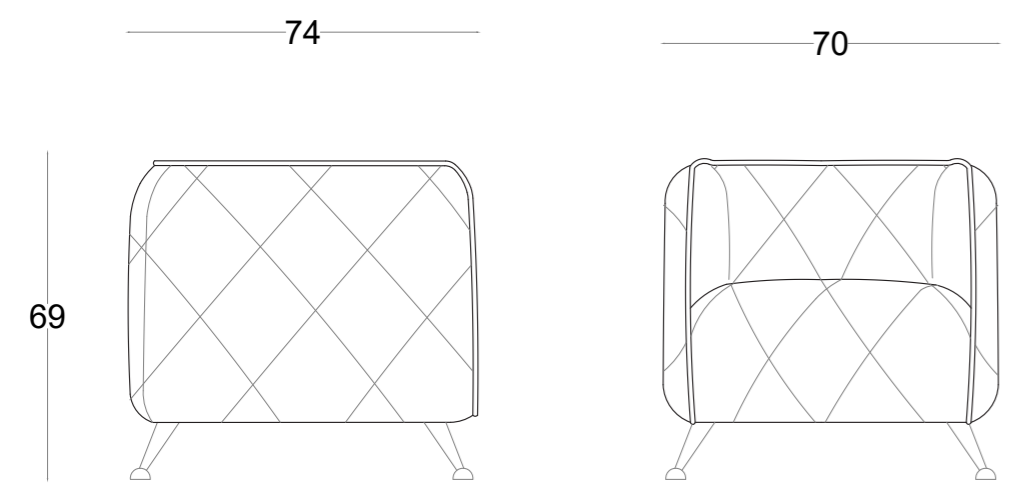

fotelja **Barcelona**