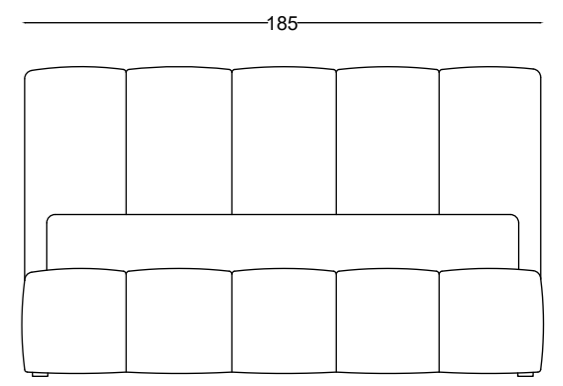

Štof/Fabrics: perfect harmony 02
francuski ležaj/bed
KJOTO