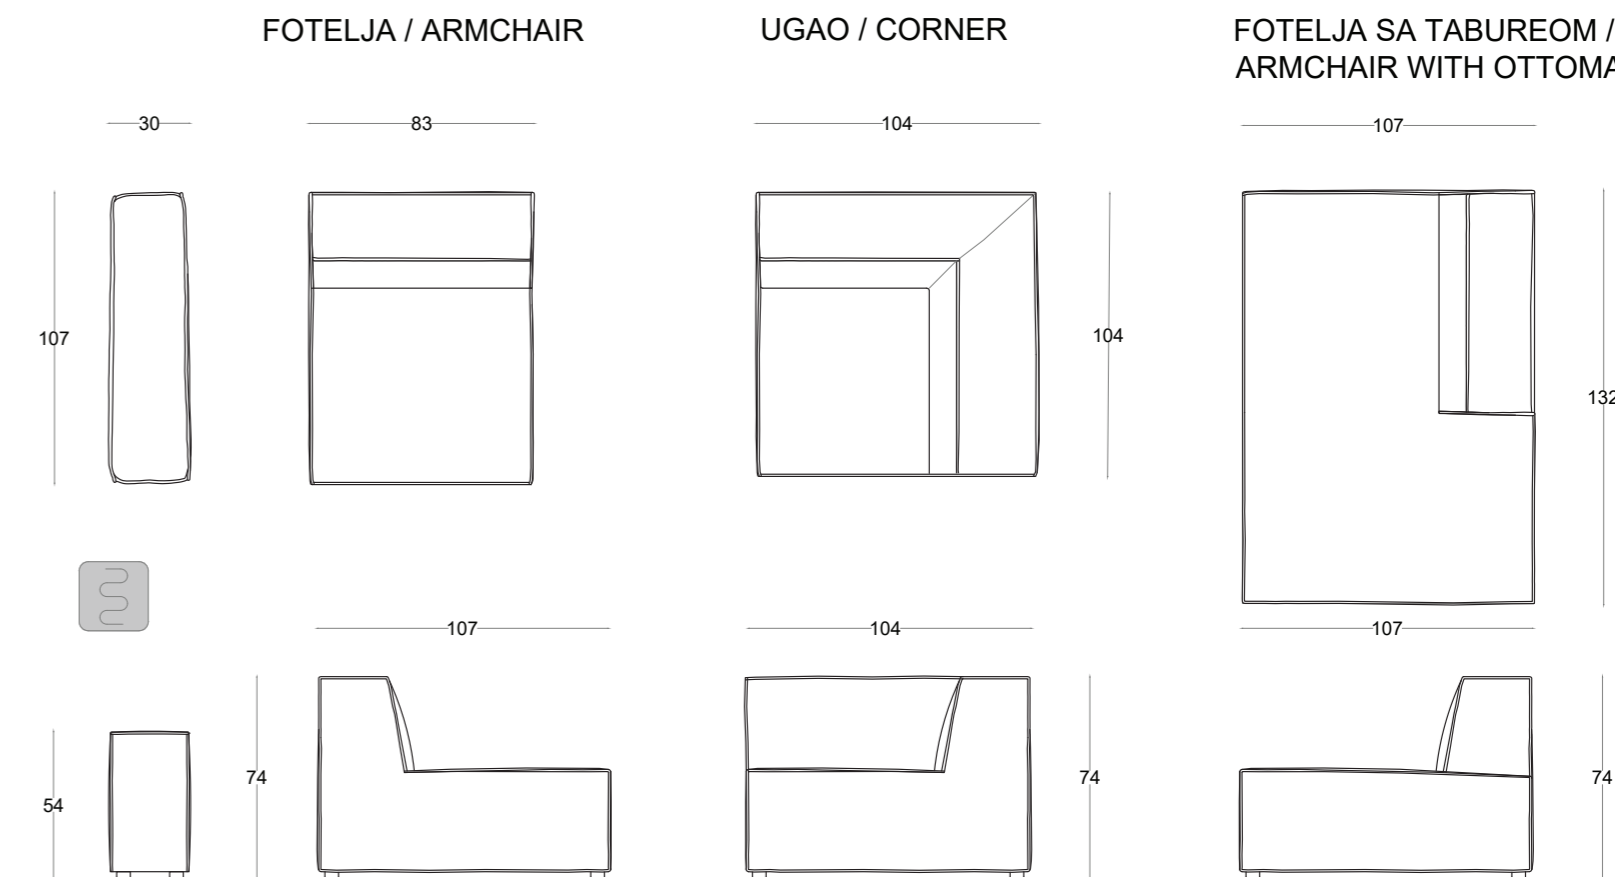

- | val opruga/zig zag spring
- | ležaj za spavanje
- | HR pena/HR foam
- | LWH: 278x170x 79

Štof/Fabrics: aragon 03
ugaona garnitura/corner sofa

DOHA

Štof/Fabrics: neve 90
ugaona garnitura/corner sofa
KATJA

| val opruga/zig zag spring
 | lezaj za spavanje/bed
 | kutija/box
 | LWH: 270x190x90

Štof/Fabrics: puente 80
 ugaona garnitura /corner sofa
SUMATRA

Štof/Fabrics: dot 22
 ugaona garnitura /corner sofa
ANTVERPEN