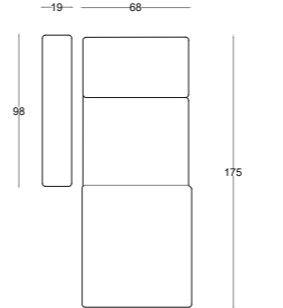

ADA XXL

ADA XL

ADA L

PRODUŽENA FOTELJA / CHAISE LOUNGE

DVOSED / TWO SEATER

FOTELJA / ARMCHAIR

PRODUŽENI UGAO / CHAISE LOUNGE

UGAO / CORNER

| LWH: 74x74x40

- | easy open
- | val opruga/zig zag spring
- | viskoelastična HR pena/HR foam
- | funkcija ležaja
- | LWH: 389x240x80

M: 301x195
L: 280x240
XL 389x240

M krevet: 240x150
L krevet: 220x150
XL krevet 320x150