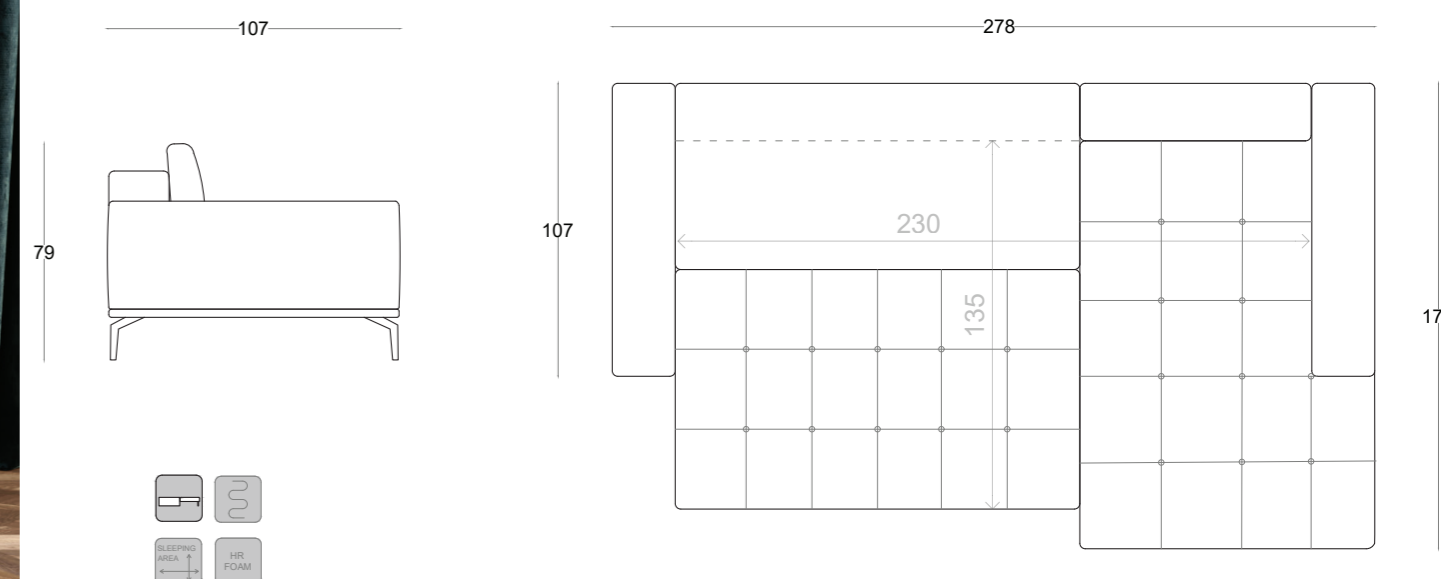

- | val opruga/zig zag spring
- | ležaj za spavanje
- | HR pena/HR foam
- | LWH: 278x170x 79