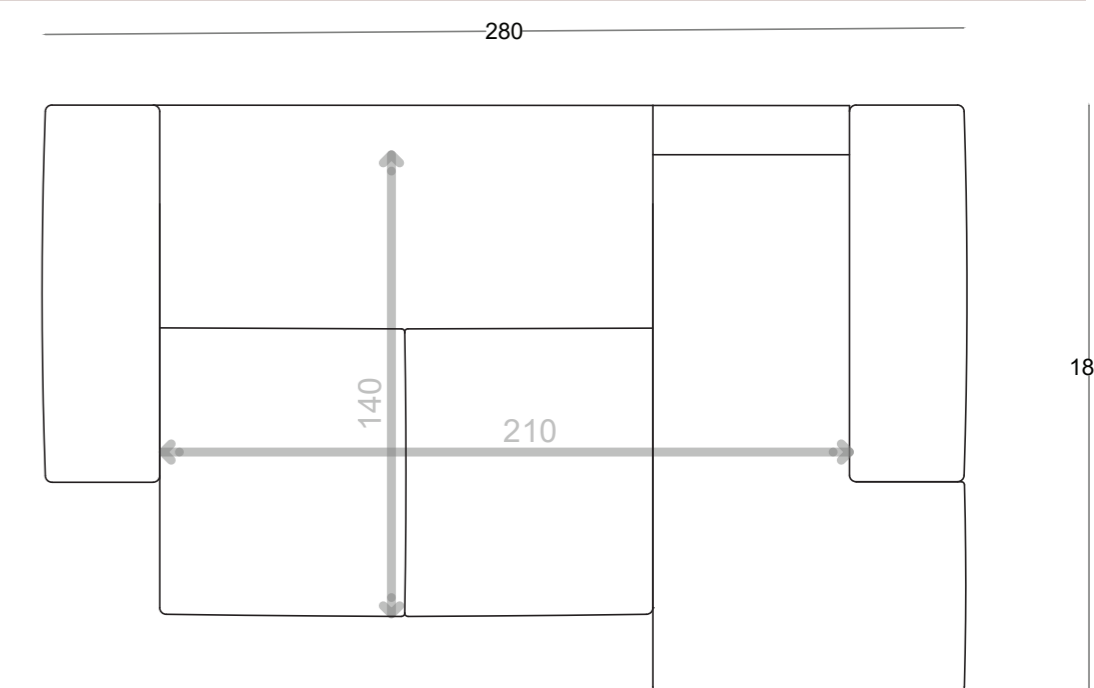

| LWH: 270x190x90

Štof/Fabrics: neve 13
ugaona garnitura/corner sofa
LAGUNA

Štof/Fabrics: perfect harmony 39
ugaona garnitura/corner sofa

NORA

- | val opruga/zig zag spring
- | viskoelastična HR pena/HR foam
- | funkcija ležaja/sleeping function
- | obaranje naslona/backrest folding
- | LWH: 280x180x100