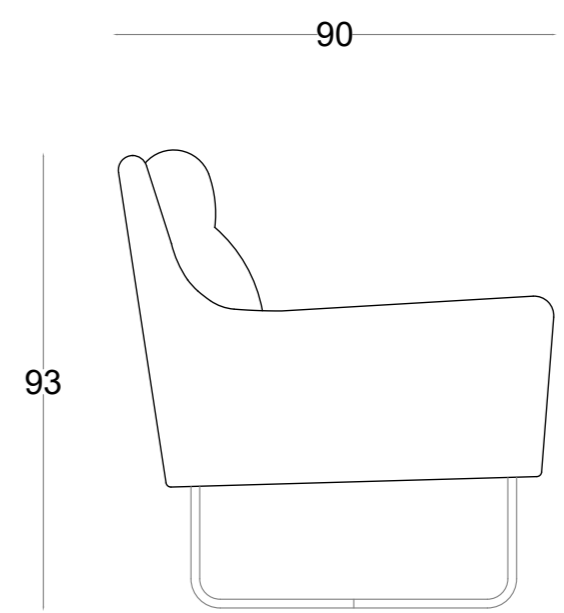

fotelija
CUBA